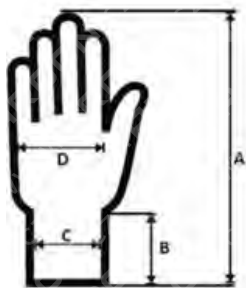

BALENÍ

Jednotek v kartonu 120 párů
Jednotek v sáčku 12 párů
Maloobchodní balení velikost 10 / XL a 11 / 2XL i s prodejní etiketou

ROZMĚRY

	5	6	7	8	9	10	11	12
Karton V x Š x H (cm)	-	-	-	-	58x24x24	61x25x25	64x27x27	-
Karton (cbm)	-	-	-	-	0,034	0,040	0,046	-

HMOTNOST

	5	6	7	8	9	10	11	12
Karton (kg)	-	-	-	-	13,78	14,38	15,65	-
Jednotka (g)	-	-	-	-	0,107	0,112	0,122	-

Velikostní tabulka (cm)

	5	6	7	8	9	10	11	12
Celková délka (A)	-	-	-	-	24,5	25,5	26,5	-
Délka lemu (B)	-	-	-	-	5,50	6,00	6,00	-
Šířka lemu (C)	-	-	-	-	12,0	12,5	13,0	-
Šířka dlaně (D)	-	-	-	-	12,0	12,5	13,0	-