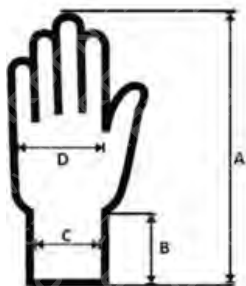

### BALENÍ

Jednotek v kartonu 120 párů  
Jednotek v sáčku 12 párů  
Maloobchodní balení velikosti 10/XL a 11/2XL s prodejní etiketou

### ROZMĚRY

Karton V x Š x H (cm)  
Karton (cbm)

	5	6	7	8	9	10	11	12
Karton V x Š x H (cm)	-	-	64x25x25	64x25x25	64x25x25	64x28x28	71x28x28	71x28x28
Karton (cbm)	-	-	0,0400	0,0400	0,0400	0,0502	0,0557	0,0557

### Velikostní tabulka (cm)

	5	6	7	8	9	10	11	12
Celková délka (A)	-	-	22,5	23,5	24,5	25,5	26,5	27,5
Délka lemu (B)	-	-	5,00	5,50	6,00	6,00	6,50	6,50
Šířka lemu (C)	-	-	8,00	9,00	10,0	11,0	12,0	13,0
Šířka dlaně (D)	-	-	10,5	11,5	12,0	12,5	13,0	13,5