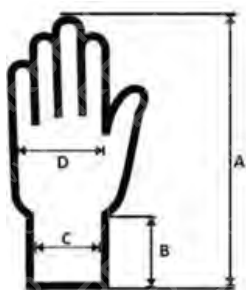

MATERIÁL 100% polyester fleece

GRAMÁŽ 220 g/m²

VELIKOST uni (L – XL)

JEDNOTKA pár

BALENÍ
Jednotek v kartonu 120 párů
Jednotek v sáčku 12 párů
Maloobchodní balení prodejní etiketa

ROZMĚRY **uni**
Karton V x Š x H (cm) 60x40x30
Karton (cbm) 0,072

HMOTNOST **uni**
Karton (kg) 6,00
Jednotka (g) 42,0

Velikostní tabulka (cm) **uni**
Celková délka (A) 25,0
Délka lemu (B) 5,00
Šířka lemu (C) 11,0
Šířka dlaně (D) 11,0

Tolerance (A) ± 1,00 (cm)
Tolerance (B) ± 1,00 (cm)