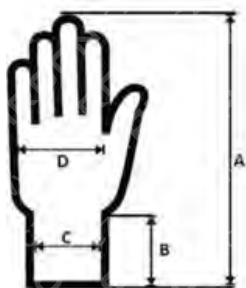

Jednotek v kartonu 240 párů
Jednotek v sáčku 6 párů + každý pár v jednotlivém sáčku
Maloobchodní balení N/A

ROZMĚRY

Karton V x Š x H (cm)
Karton (cbm)

5	6	7	8	9	10	11	12
-	-	44x28x48	44x28x48	44x28x48	44x28x48	44x28x48	-
-	-	0,0591	0,0591	0,0591	0,0591	0,0591	-

HMOTNOST

Karton (kg)
Jednotka (g)

5	6	7	8	9	10	11	12
-	-	6,30	6,50	7,20	7,50	7,70	-
-	-	22,0	23,0	26,0	27,0	28,0	-

Velikostní tabulka (cm)

	5	6	7	8	9	10	11	12
Celková délka (A)	-	-	22,0	23,0	24,0	25,5	26,5	-
Délka lemu (B)	-	-	6,50	6,50	7,00	7,00	7,00	-
Šířka lemu (C)	-	-	6,50	6,50	7,00	7,00	7,00	-
Šířka dlaně (D)	-	-	7,50	8,00	8,50	9,00	9,50	-