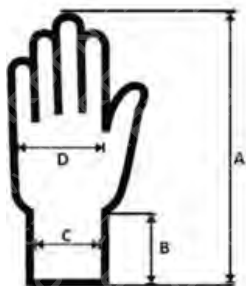

## ROZMĚRY

Karton V x Š x H (cm)  
Karton (cbm)

	5	6	7	8	9	10	11	12
Karton V x Š x H (cm)	-	50x25x30	50x25x30	50x25x30	50x25x30	50x25x30	-	-
Karton (cbm)	-	0,0375	0,0375	0,0375	0,0375	0,0375	-	-

## Velikostní tabulka (cm)

	5	6	7	8	9	10	11	12
Celková délka (A)	-	21,5	22,0	22,5	23,0	24,0	-	-
Délka lemu (B)	-	7,00	7,00	7,00	7,50	8,00	-	-
Šířka lemu (C)	-	6,80	7,00	7,20	7,50	8,00	-	-
Šířka dlaně (D)	-	8,50	8,80	9,00	9,20	9,50	-	-