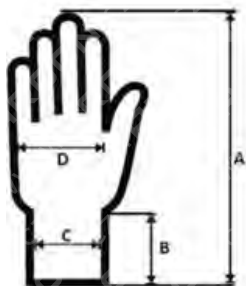

BALENÍ

Jednotek v kartonu
Jednotek v sáčku
Maloobchodní balení

240 párů
12 párů
prodejní etiketa

ROZMĚRY

Karton V x Š x H (cm)
Karton (cbm)

5	6	7	8	9	10	11	12
-	-	60x40x27	60x40x27	60x40x28	62x40x28	62x40x28	-
-	-	0,0648	0,0648	0,0672	0,0694	0,0694	-

HMOTNOST

Karton (kg)
Jednotka (g)

5	6	7	8	9	10	11	12
-	-	10,6	11,8	12,8	13,8	15,9	-
-	-	36,0	41,0	45,0	49,0	58,0	-

Velikostní tabulka (cm)

	5	6	7	8	9	10	11	12
Celková délka (A)	-	-	23,0	24,0	25,0	26,0	27,0	-
Délka lemu (B)	-	-	7,20	7,40	7,60	7,80	8,20	-
Šířka lemu (C)	-	-	8,00	8,20	8,40	8,60	8,80	-
Šířka dlaně (D)	-	-	9,00	9,50	10,30	10,60	11,10	-