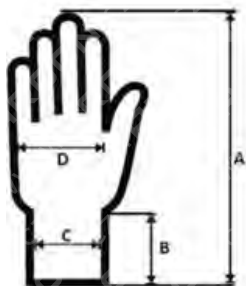

## BALENÍ

Jednotek v kartonu  
Jednotek v sáčku  
Do automatu  
Maloobchodní balení

240 párů  
12 párů  
1 pár (/V1 "ponožka")  
velikost 9 / L – 11 / 2XL s prodejní etiketou (/SPE)  
velikost 9 / L a 10 / XL v balení po 12 (AR9061 - retail pack 12)

## ROZMĚRY

Karton V x Š x H (cm)  
Karton (cbm)

	5	6	7	8	9	10	11	12
Karton V x Š x H (cm)	-	48x26x44	48x26x44	48x26x44	48x26x46	48x26x46	48x26x46	-
Karton (cbm)	-	0,0549	0,0549	0,0549	0,0580	0,0580	0,0580	-

## Velikostní tabulka (cm)

	5	6	7	8	9	10	11	12
Celková délka (A)	-	21,0	22,0	23,0	24,0	25,0	26,0	-
Délka lemu (B)	-	6,50	6,50	7,00	7,30	7,50	7,50	-
Šířka lemu (C)	-	6,20	6,20	6,20	6,70	6,70	6,70	-
Šířka dlaně (D)	-	6,80	7,00	8,00	8,50	9,00	9,20	-