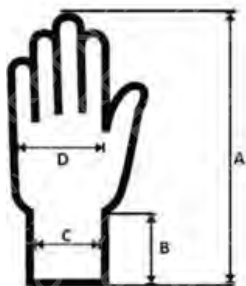

## BALENÍ

Jednotek v kartonu 240 párů  
Jednotek v sáčku 12 párů  
Do automatu 1 pár (/V1, /VP; "ponožka")  
Maloobchodní balení velikost 8 / M – 11 / 2XL s prodejní etiketou (/SPE)  
velikost 9 / L – 11 / 2XL v balení po 12 (AR9003 - retail pack 12)

## ROZMĚRY

Karton V x Š x H (cm)  
Karton (cbm)

	5	6	7	8	9	10	11	12
Karton V x Š x H (cm)	-	48x26x44	48x26x44	48x26x44	48x26x46	48x26x46	48x26x46	-
Karton (cbm)	-	0,0549	0,0549	0,0549	0,0580	0,0580	0,0580	-

## Velikostní tabulka (cm)

	5	6	7	8	9	10	11	12
Celková délka (A)	-	21,0	22,0	23,0	24,0	25,0	26,0	-
Délka lemu (B)	-	6,50	6,50	7,00	7,30	7,50	7,50	-
Šířka lemu (C)	-	6,20	6,20	6,20	6,70	6,70	6,70	-
Šířka dlaně (D)	-	6,80	7,00	8,00	8,50	9,00	9,20	-