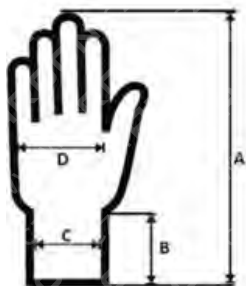

ARTIKL A9061, AR9061

MATERIÁL

Podšívka
Máčení
Tloušťka
13G polyester (černý)
polyuretan (černý)
1,1 mm (v dlani)

VELIKOSTI 6 / XS – 11 / 2XL

JEDNOTKA pár

BALENÍ

Jednotek v kartonu 240 párů
Jednotek v sáčku 12 párů
Do automatu 1 pár (/V1 "ponožka")
Maloobchodní balení velikost 9 / L – 11 / 2XL s prodejní etiketou (/SPE)
velikost 9 / L a 10 / XL v balení po 12 (AR9061 - retail pack 12)

ROZMĚRY

	5	6	7	8	9	10	11	12
Karton V x Š x H (cm)	-	48x26x44	48x26x44	48x26x44	48x26x46	48x26x46	48x26x46	-
Karton (cbm)	-	0,0549	0,0549	0,0549	0,0580	0,0580	0,0580	-

HMOTNOST

	5	6	7	8	9	10	11	12
Karton (kg)	-	7,80	7,80	7,80	9,00	9,00	9,00	-
Jednotka (g)	-	20,0	21,0	22,0	24,0	25,0	27,0	-

Velikostní tabulka (cm)

	5	6	7	8	9	10	11	12
Celková délka (A)	-	21,0	22,0	23,0	24,0	25,0	26,0	-
Délka lemu (B)	-	6,50	6,50	7,00	7,30	7,50	7,50	-
Šířka lemu (C)	-	6,20	6,20	6,20	6,70	6,70	6,70	-
Šířka dlaně (D)	-	6,80	7,00	8,00	8,50	9,00	9,20	-