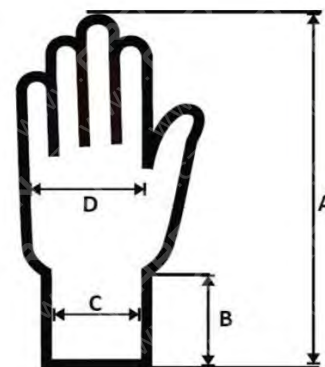

ARDON®

TECHNICKÝ LIST

PETRAX WINTER

KOMFORTNÍ MANIPULACE V SUCHÉM CHLADNÉM PROSTŘEDÍ

ZÁKLADNÍ ÚDAJE:

Artikl: A9190

Materiál:

Podšívka akryl
Máčení latexová pěna (černá)
Tloušťka 3,1 mm (v dlani)

Popis: jemný akrylový úplet máčený v latexové pěně

Velikosti: 7" / S – 12" / 3XL
(12" / 3XL dostupné od r. 2022)

Jednotka: pár

Balení:

Jednotek v kartonu 60 párů
Jednotek v sáčku 12 párů
Maloobchodní balení prodejní etiketa

Rozměry:	7	8	9	10	11	12
karton VxŠxH (cm)	58x29x28	58x29x28	58x29x28	58x30x29	58x31x30	58x31x30
karton (cbm)	0,047	0,047	0,047	0,050	0,054	0,054

Hmotnost:	7	8	9	10	11	12
karton (kg)	5,3	6,03	6,5	6,9	7,3	7,4
jednotka (g)	86,0	98,0	106,0	112,0	118,0	121,0

Velikostní tabulka (cm)	7	8	9	10	11	12
celková délka (A)	24,0	25,0	26,0	27,0	28,0	29,0
délka lemu (B)	7,8	7,9	8,0	8,2	8,4	8,8
šířka lemu (C)	8,4	8,6	8,8	9,0	9,2	9,4
šířka dlaně (D)	9,7	10,8	11,5	11,8	12,1	12,3

tolerance (A) ± 0,50 (cm)

tolerance (B) ± 0,70 (cm)

tolerance (C) ± 0,70 (cm)

tolerance (D) ± 0,70 (cm)