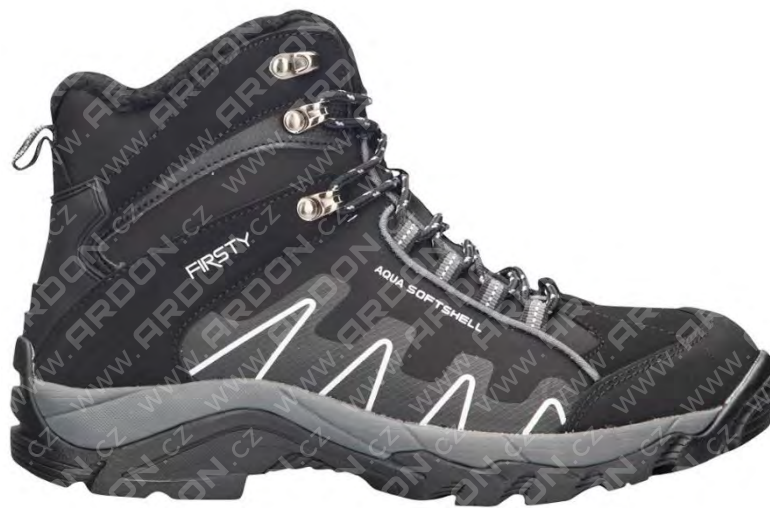

ARDON®
WORKWEAR
& OUTDOOR

ARDON® QUEST
OUTDOOROVÁ OBUV

WINTER

TECHNICKÝ LIST

ARDON®
WORKWEAR
& **OUTDOOR**

ARDON® QUEST

OUTDOOROVÁ OBUV

ARTIKL **G1310**

BARVA černá
MATERIÁL textilie typu SOFTSHELL
Svršek syntetická kožešina
Podšívka
Vkládací stélka BASIC
Podešev EVA/TPR, lepená technologie

VELIKOSTI 36-46

JEDNOTKA pár

BALENÍ
Jednotek v kartonu 10 párů
Jednotek v krabici 1 pár