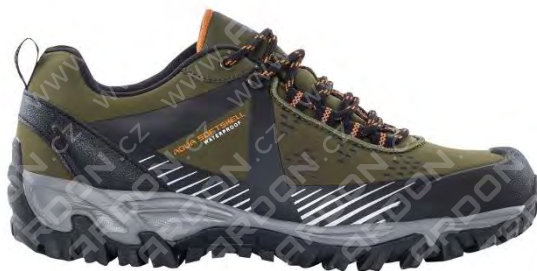

ARDON®
WORKWEAR
& OUTDOOR

ARDON® FORCE
OUTDOOROVÁ POLOBOTKA

DRY AIR

**WATER
REPELLENT**

TECHNICKÝ LIST

ARDON®
WORKWEAR
& **OUTDOOR**

ARDON® FORCE

OUTDOOROVÁ POLOBOTKA

ARTIKL	G3177	G3377	G3378	
BARVA	černá	navy	khaki	
MATERIÁL	textilie typu SOFTSHELL			
Svršek	laminovaná prodyšná textilie typu MESH/voděodolná membrána			
Podšívka				
Vkládací stélka	BASIC			
Podešev	EVA/PRYŽ, lepená technologie			
VELIKOSTI	36-48	36-46	36-48	
JEDNOTKA	pár			
BALENÍ				
Jednotek v kartonu	10 párů			
Jednotek v krabici	1 pár			
ROZMĚRY	36 - 41	42 - 44	45-48	-
Karton Š x V x H (cm)	59 x 31 x 45,5	61,5 x 34,5 x 47,5	64 x 36 x 49,5	-
Karton (cbm)	0,083	0,101	0,114	-