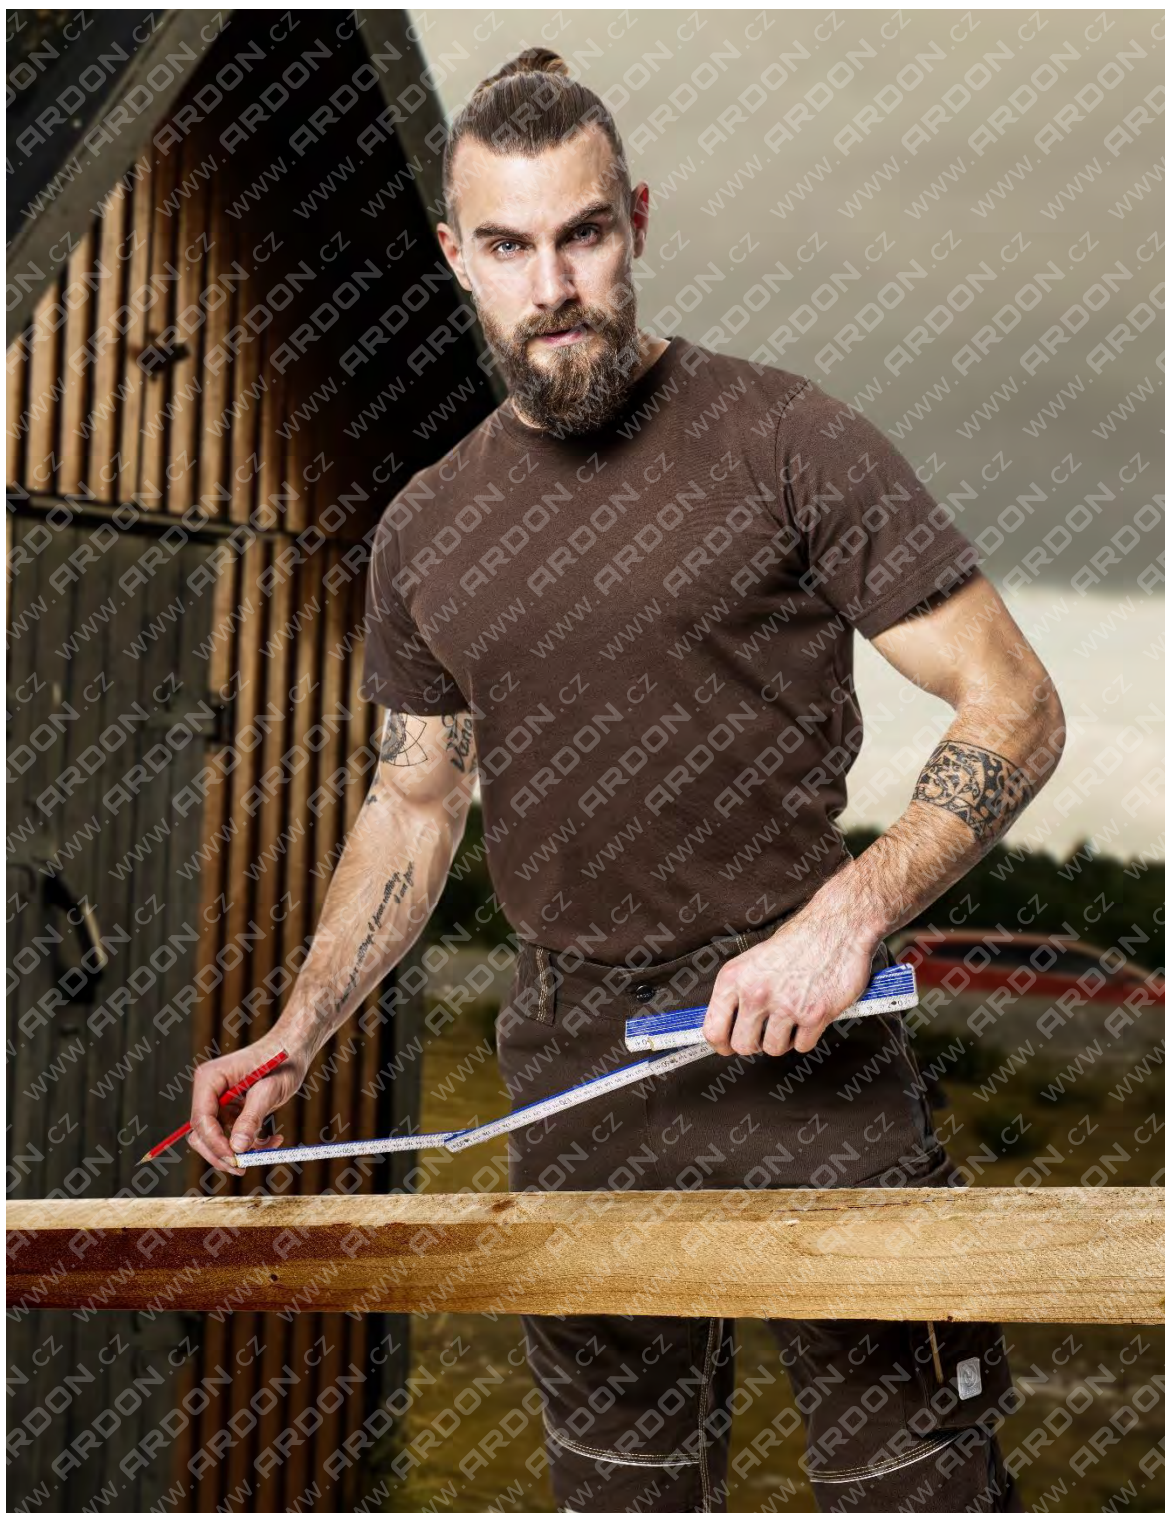

ARDON®
WORKWEAR
& OUTDOOR

TECHNICKÝ LIST